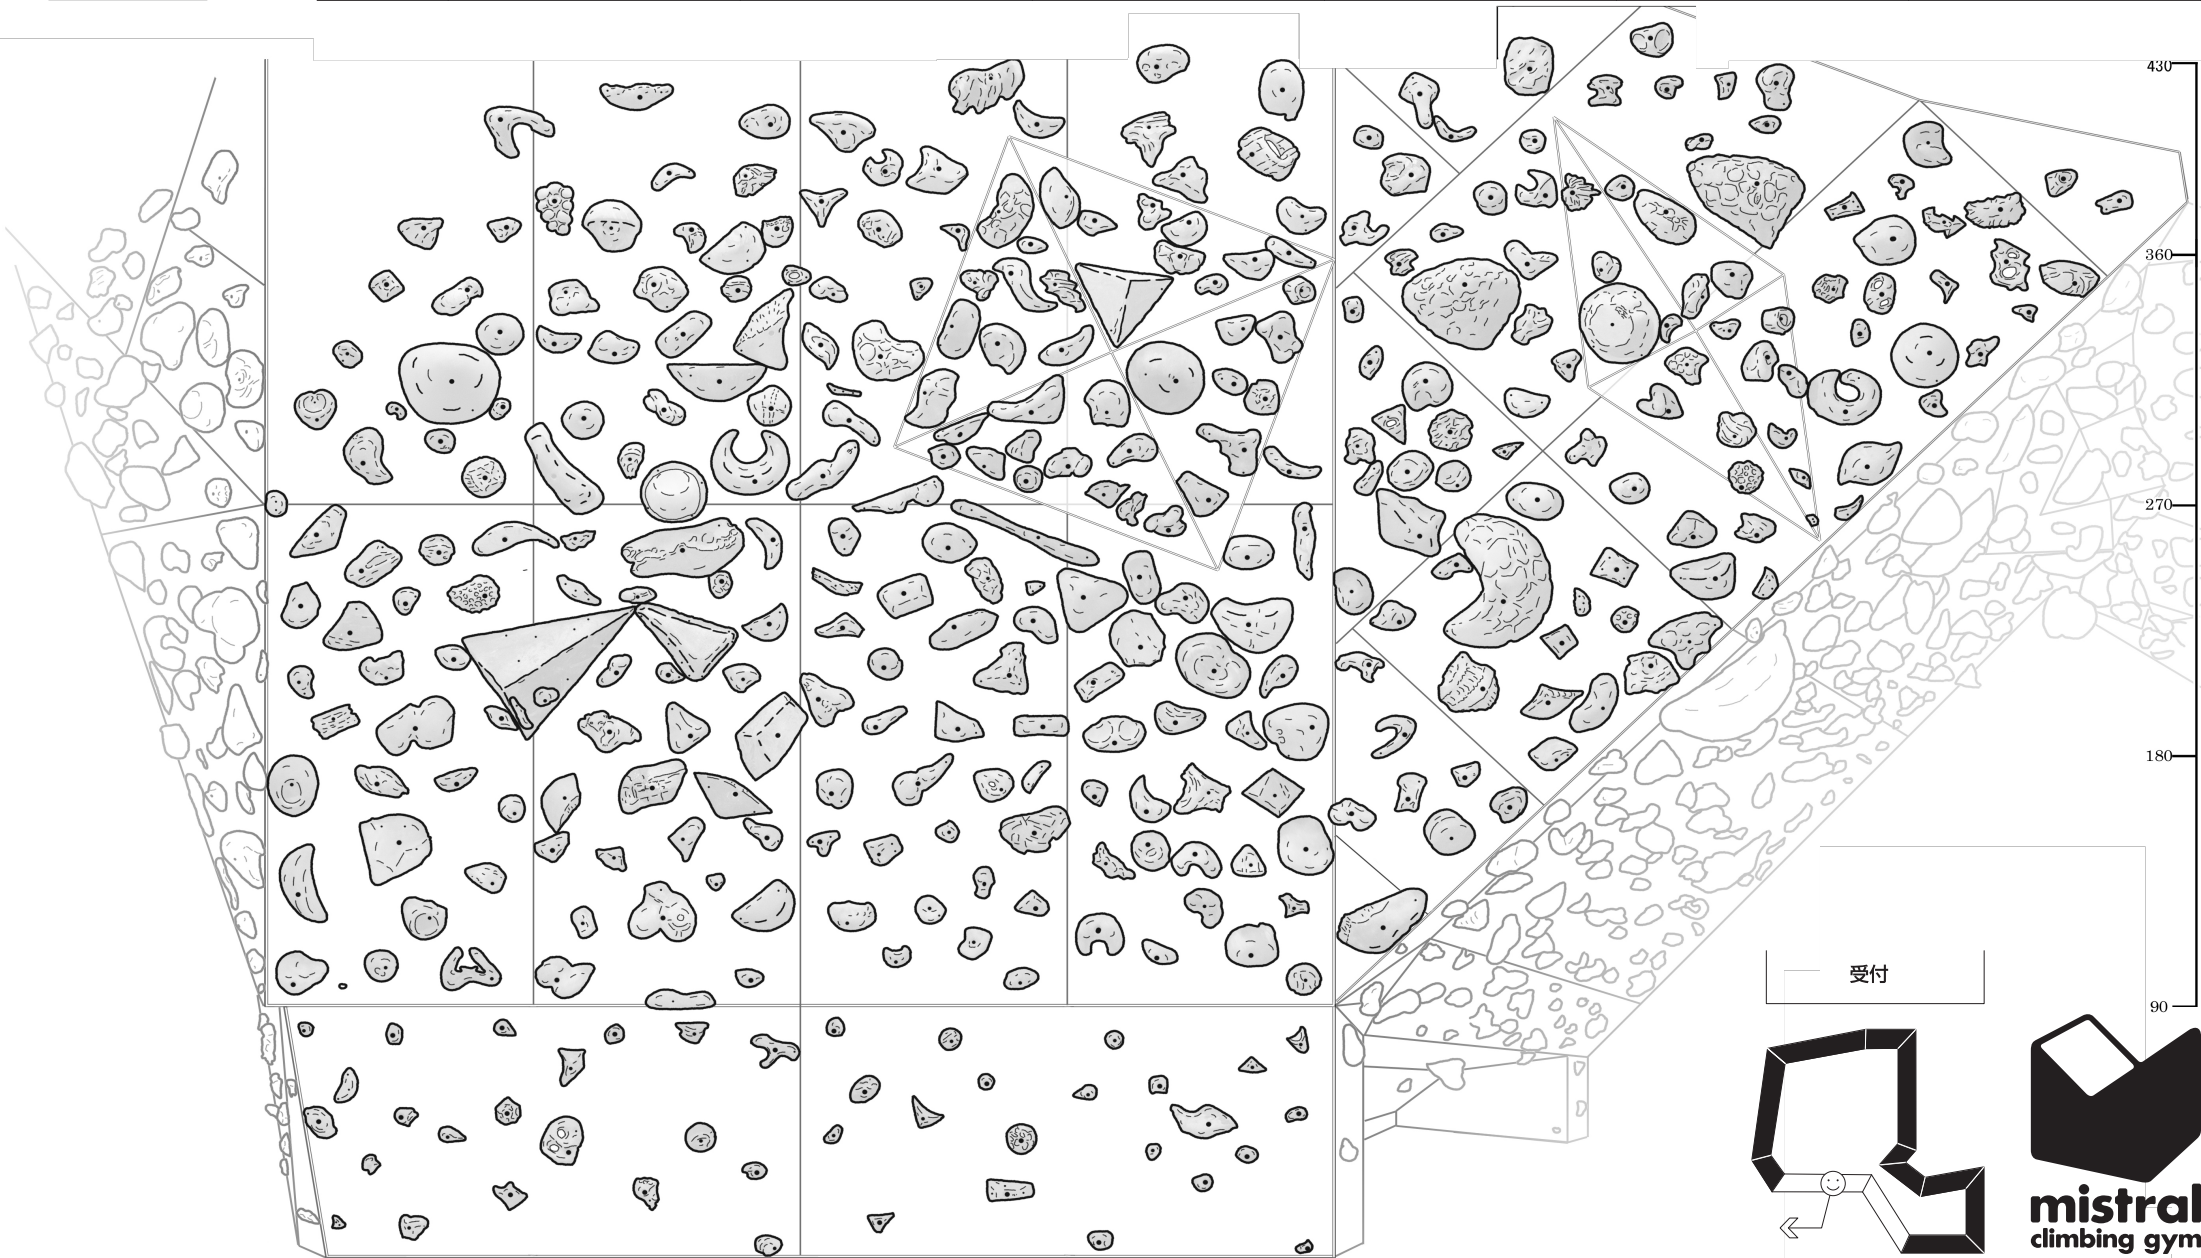

115°

課題名							
設定者名							
初登者名							
設定日							
グレード							

受付

mistral
climbing gym